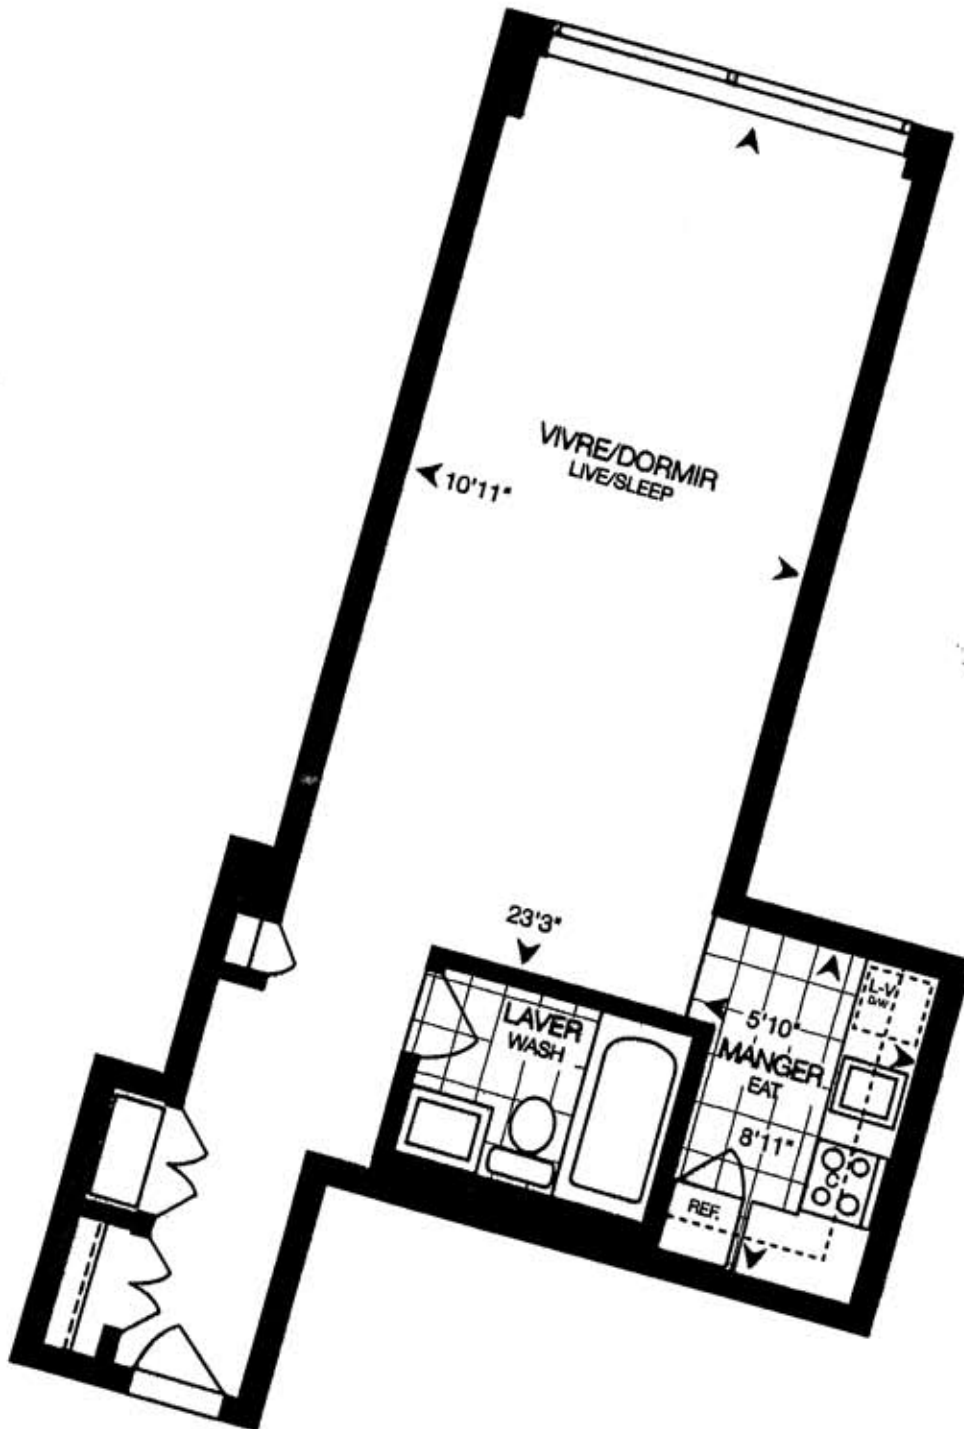

Le/The Stanley

Approx. 486 PI CA (Sq.Ft.)

CS
CLUB SOMMET

Les plans, dimensions détails et devis sont sujets à changements sans préavis (lire la note explicative importante au verso).
The plan layouts, dimensions, details and specifications are subject to change without notice (see important explanatory note over).