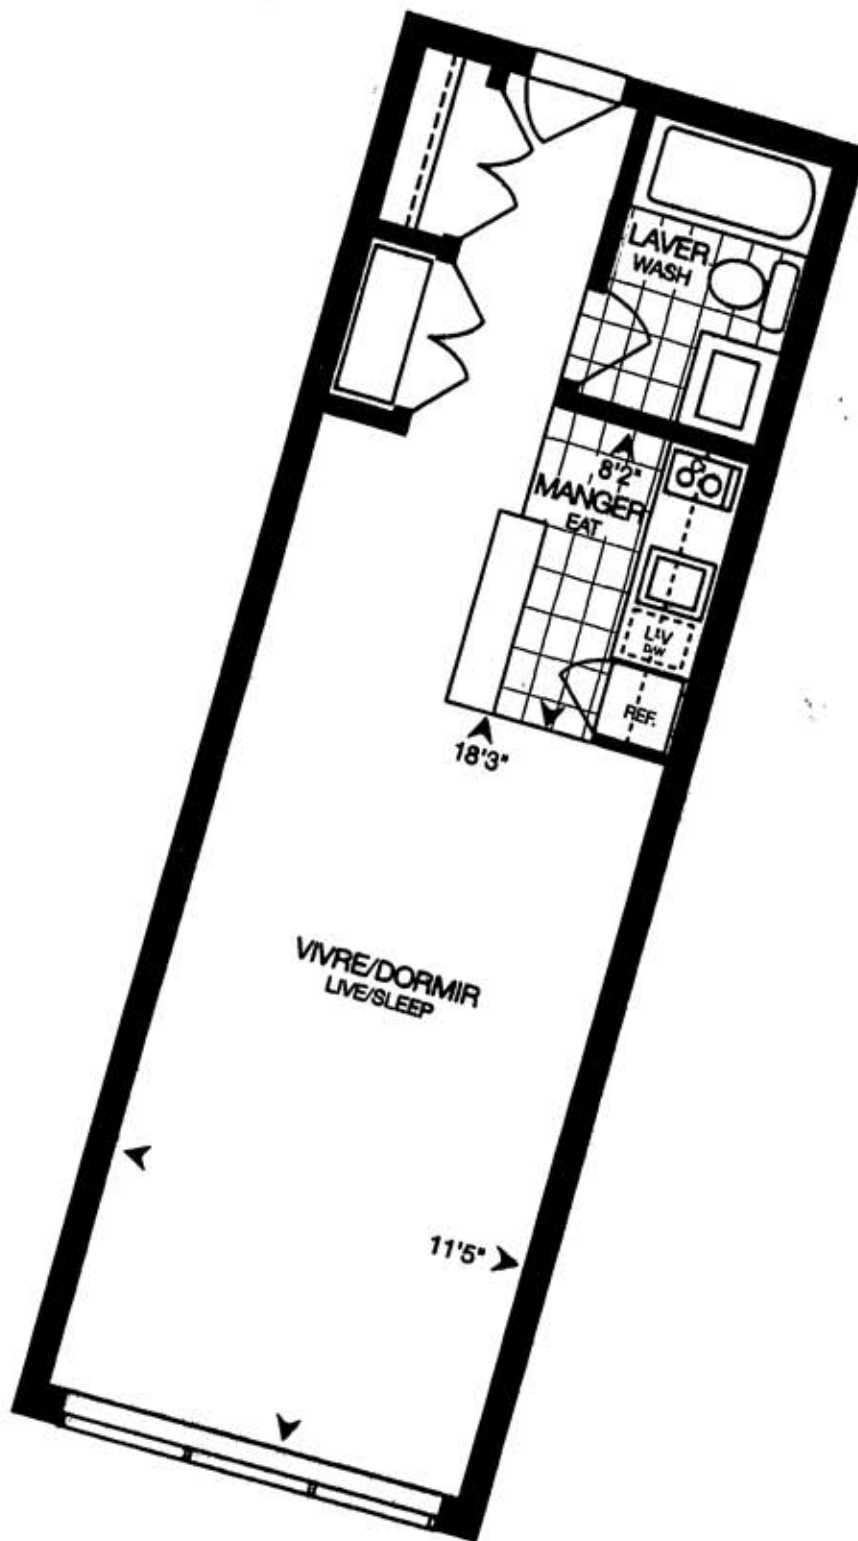

Le/The Peel

Approx. 429 PI CA (Sq.Ft.)

CS
CLUB SOMMET

Les plans, dimensions détails et devis sont sujets à changements sans préavis (lire la note explicative importante au verso).
The plan layouts, dimensions, details and specifications are subject to change without notice (see important explanatory note over).