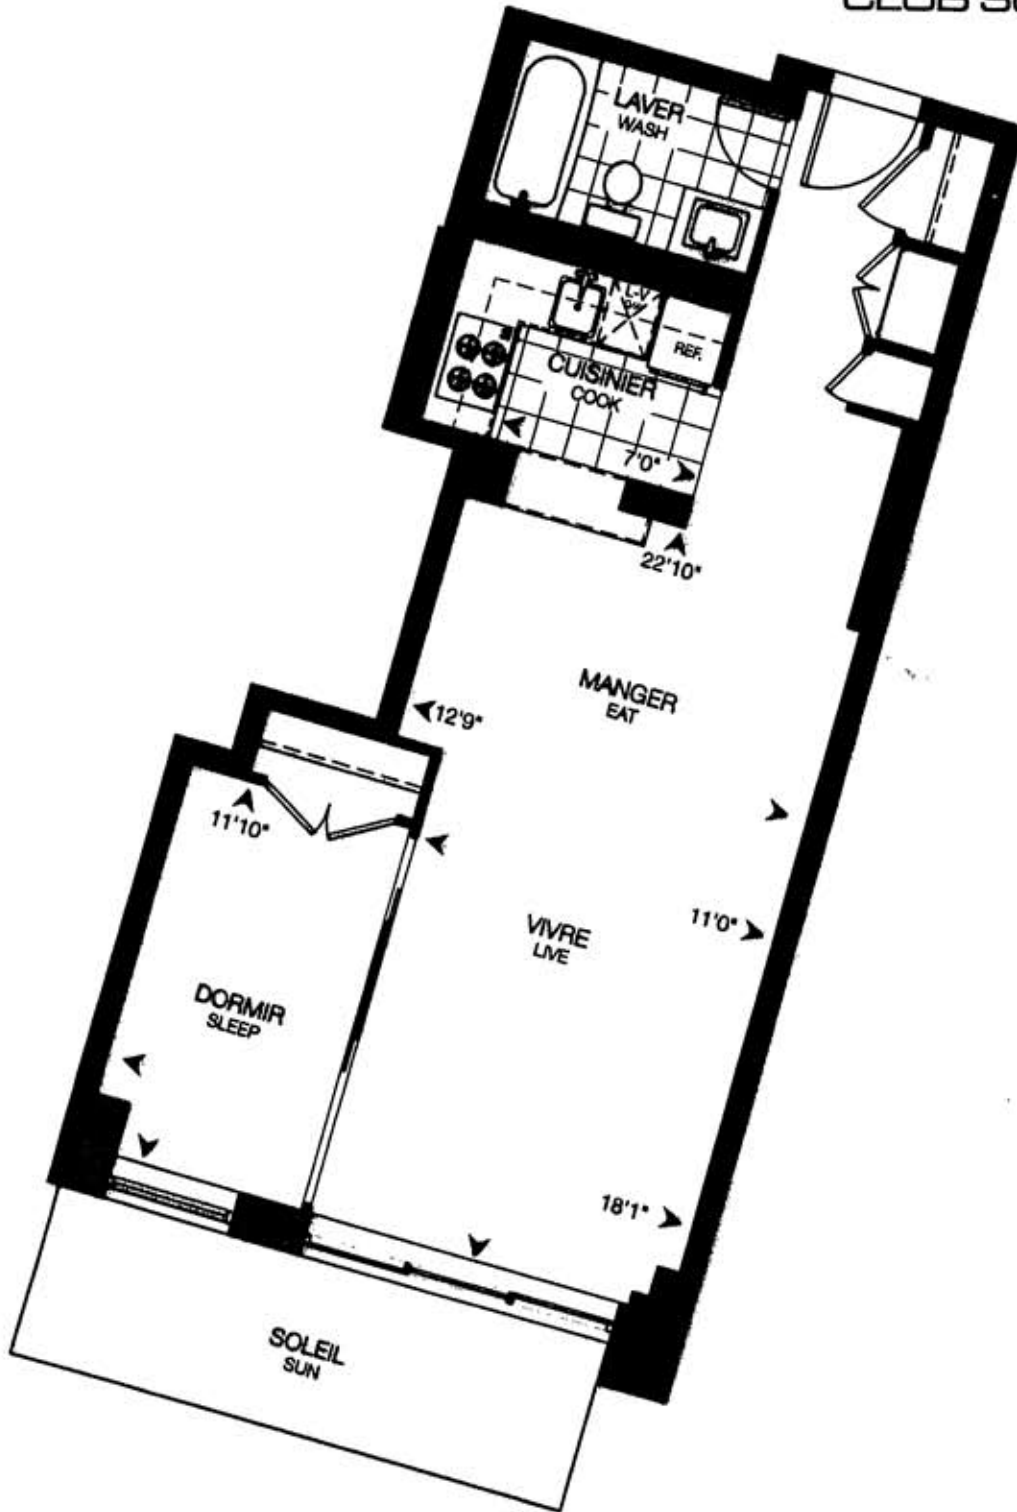

Le/The Drummond

Approx. 588 PI CA (Sq.Ft.)

CS
CLUB SOMMET

Les plans, dimensions détails et devis sont sujets à changements sans préavis (lire la note explicative importante au verso).
The plan layouts, dimensions, details and specifications are subject to change without notice (see important explanatory note over).