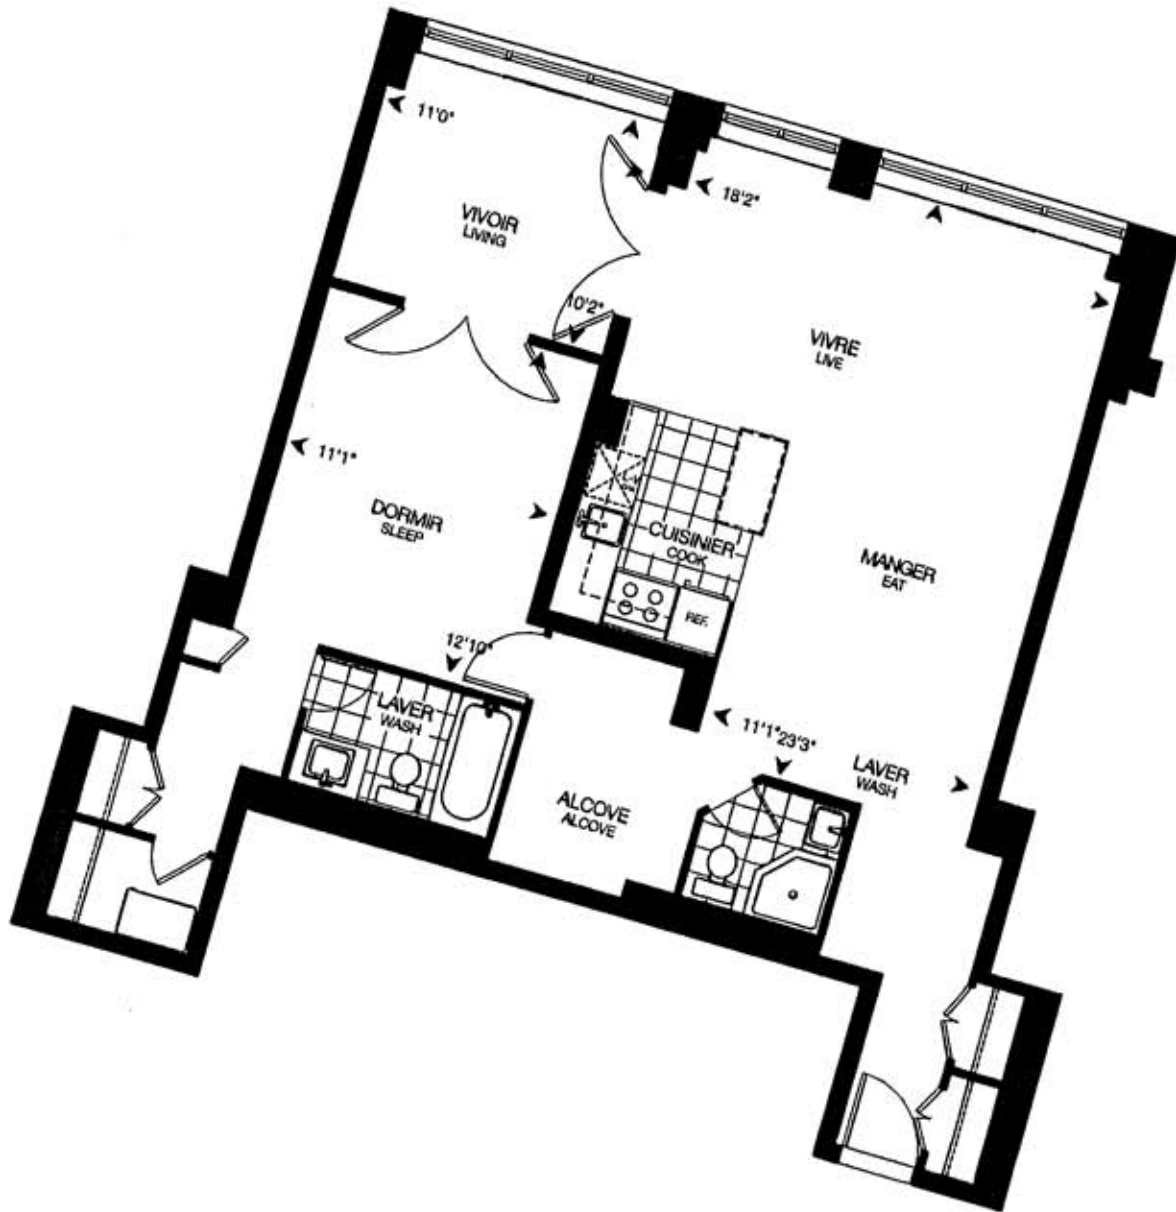

Le/The Bishop

Approx. 1165 PI CA (Sq.Ft.)

CS
CLUB SOMMET

Les plans, dimensions détails et devis sont sujets à changements sans préavis (lire la note explicative importante au verso).
The plan layouts, dimensions, details and specifications are subject to change without notice (see important explanatory note over).